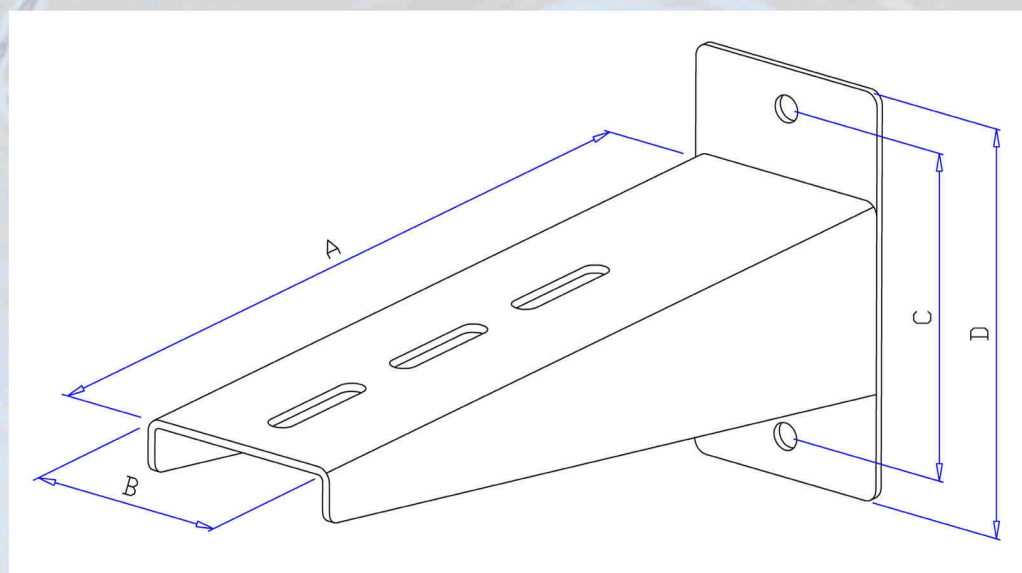

STAFFA DI SOSTEGNO VENTILATORE FAN WALL BRACKET

A	B	C	D
315	80	120	150
405	80	120	150